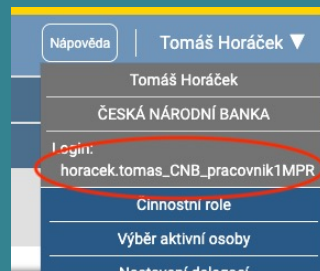

e-Legislatura

Hlášení nálezů

Chyba vyskočila při zadávání právních oblastí u nového právního aktu a potvrzení dialogu tlačítkem Enter

Datum a čas: 2. 4. 2024 12:00:50

URL: <https://test-portal.e-legislativa.cz/editor/457050/145>

Identifikátor pro helpdesk: 1cef825d-838c-401f-a98f-043125087b04:2799

2024-xxxx

prijmeni.jmeno_Instituce_role

www.zakony.gov.cz

MINISTERSTVO VNITRA
ČESKÉ REPUBLIKY