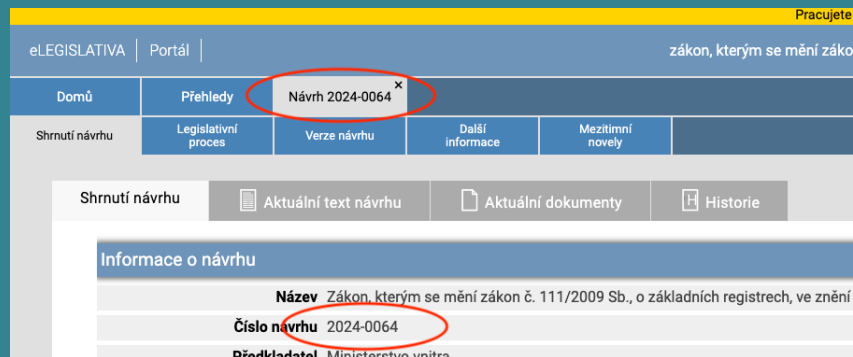

e-Legislatura

Hlášení nálezů

Chyba vyskočila při zadávání právních oblastí u nového právního aktu a potvrzení dialogu tlačítkem Enter

Datum a čas: 2. 4. 2024 12:00:50

URL: <https://test-portal.e-legislativa.cz/editor/457050/145>

Identifikátor pro helpdesk: 1cef825d-838c-401f-a98f-043125087b04:2799

2024-xxxx

prijmeni.jmeno_Instituce_role

www.zakony.gov.cz

MINISTERSTVO VNITRA
ČESKÉ REPUBLIKY