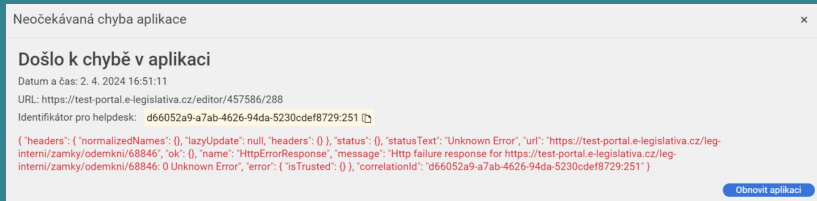

e-Legislatura

Hlášení nálezů

Chyba vyskočila při zadávání právních oblastí u nového právního aktu a potvrzení dialogu tlačítkem Enter

Datum a čas: 2. 4. 2024 12:00:50

URL: <https://test-portal.e-legislativa.cz/editor/457050/145>

Identifikátor pro helpdesk: 1cef825d-838c-401f-a98f-043125087b04:2799

2024-xxxx

prijmeni.jmeno_Instituce_role

www.zakony.gov.cz

MINISTERSTVO VNITRA
ČESKÉ REPUBLIKY